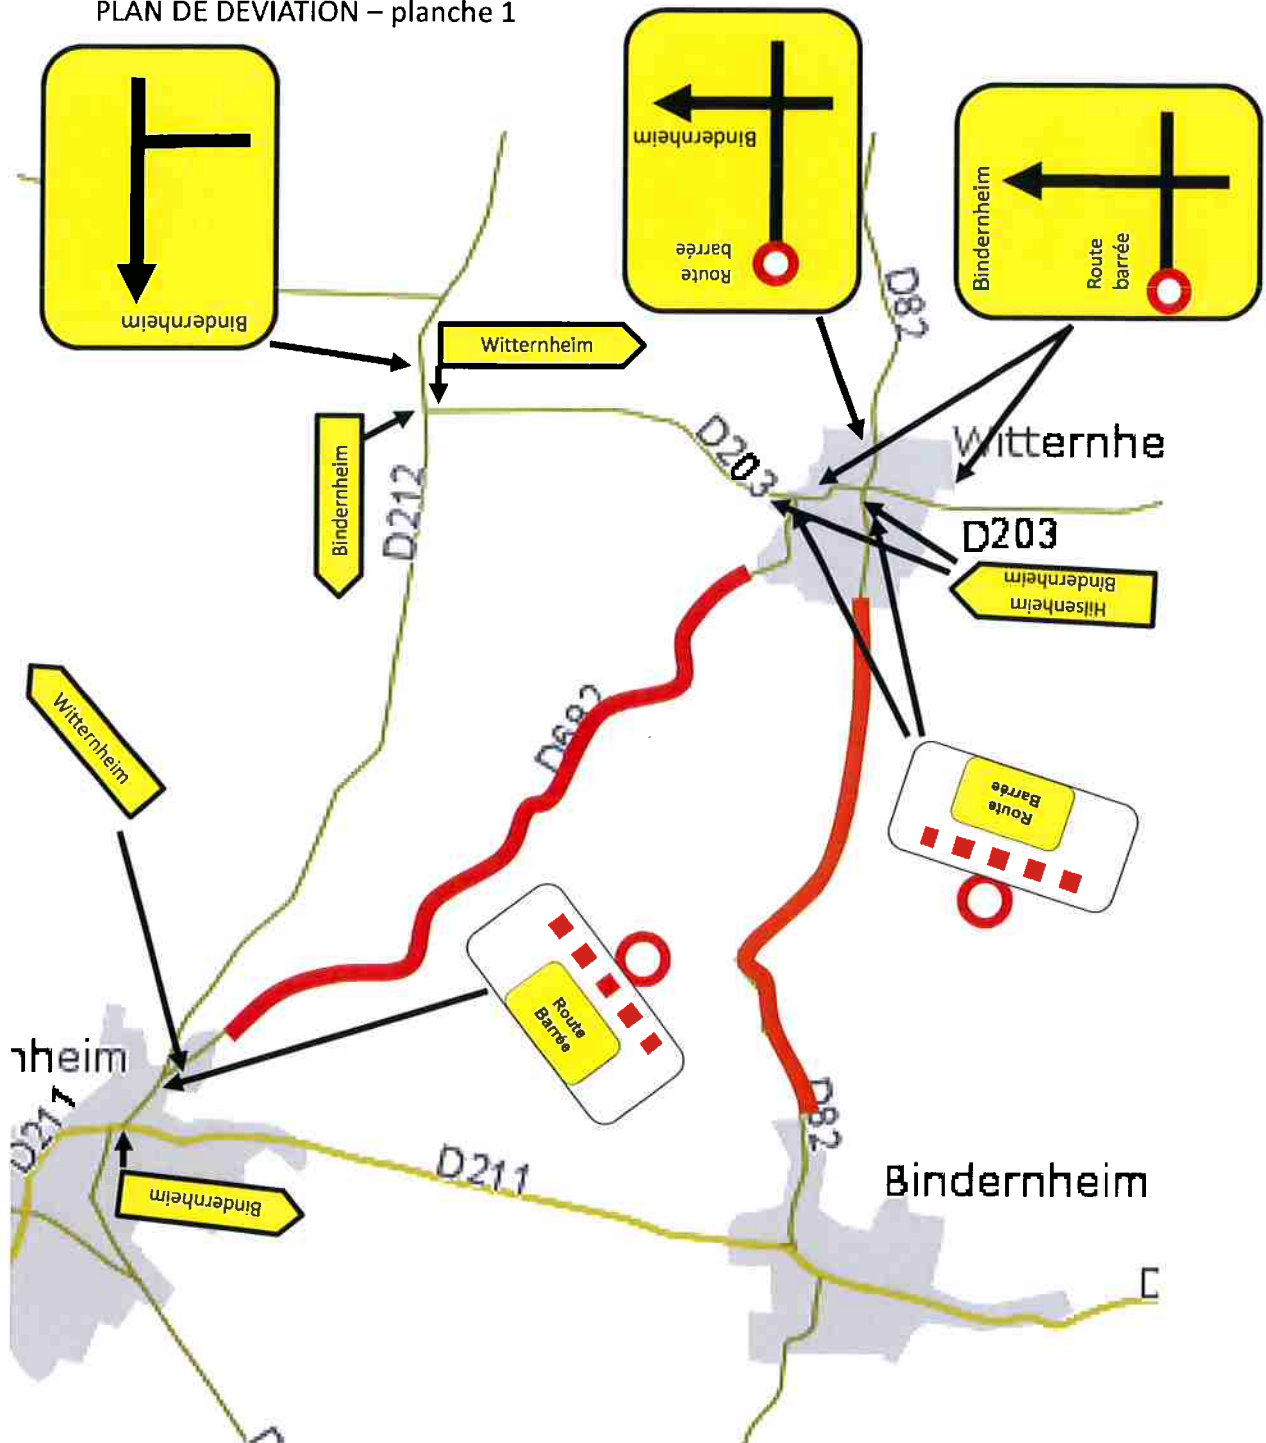

## Dimanche 26/08/2018

PLAN DE DEVIATION

Format XS - circuit vélo

## 2e Triathlon de WITTISHEIM Dimanche 26/08/2018

Format S par équipe – tracé du circuit vélo

Départ et arrivée, plan d'eau de Wittisheim

➡ sens de la course

## Dimanche 26/08/2018

Format S par équipe - circuit vélo: mesures d'exploitation

Planche 2

# 2e Triathlon de WITTISHEIM Dimanche 26/08/2018

PLAN DE DEVIATION – planche 1

Format S par équipe - circuit vélo