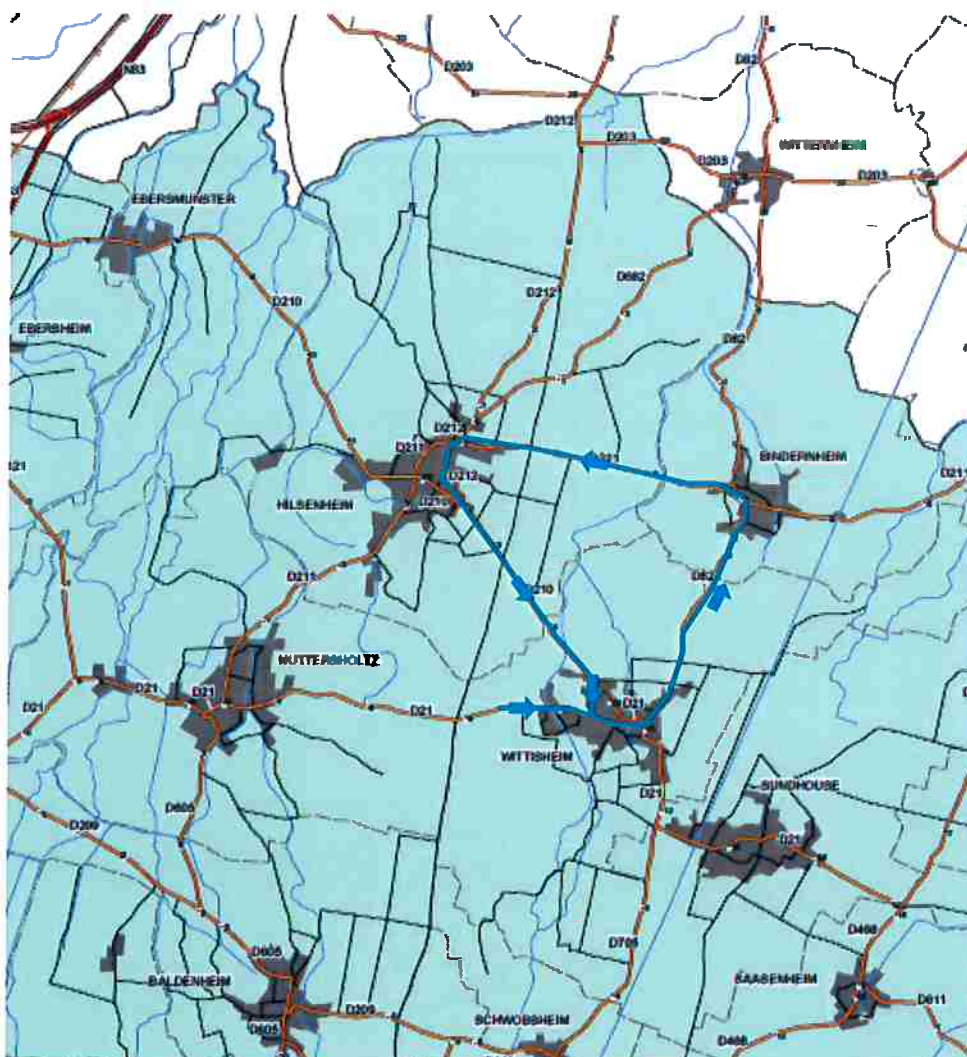

## 2e Triathlon de WITTISHEIM Dimanche 26/08/2018

**Format XS** – tracé du circuit vélo

**Départ et arrivée, plan d'eau de Wittisheim**

➡ sens de la course

# 2e Triathlon de WITTISHEIM

# 2e Triathlon de WITTISHEIM Dimanche 26/08/2018

PLAN DE DEVIATION – planche 1

Format S par équipe - circuit vélo