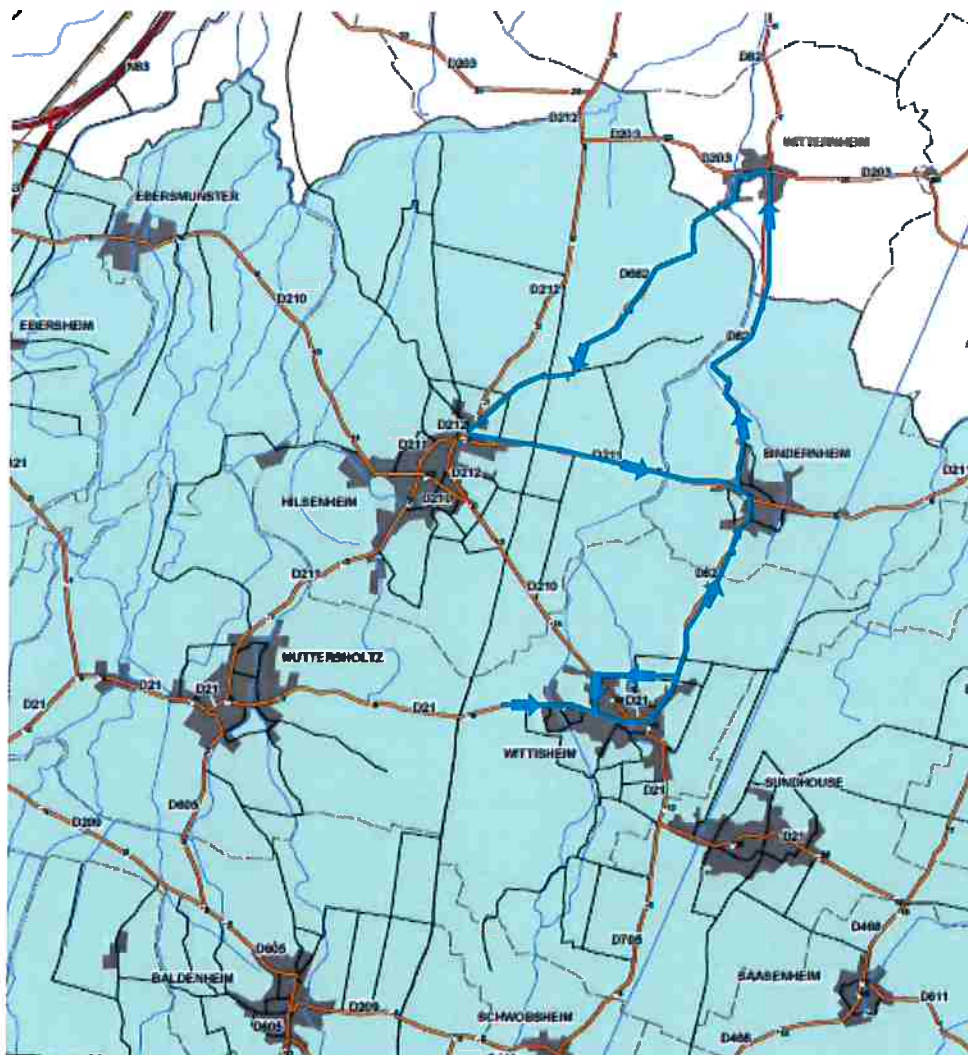

## Dimanche 26/08/2018

PLAN DE DEVIATION

Format XS - circuit vélo

## 2e Triathlon de WITTISHEIM Dimanche 26/08/2018

Format S par équipe – tracé du circuit vélo

Départ et arrivée, plan d'eau de Wittisheim

➡ sens de la course