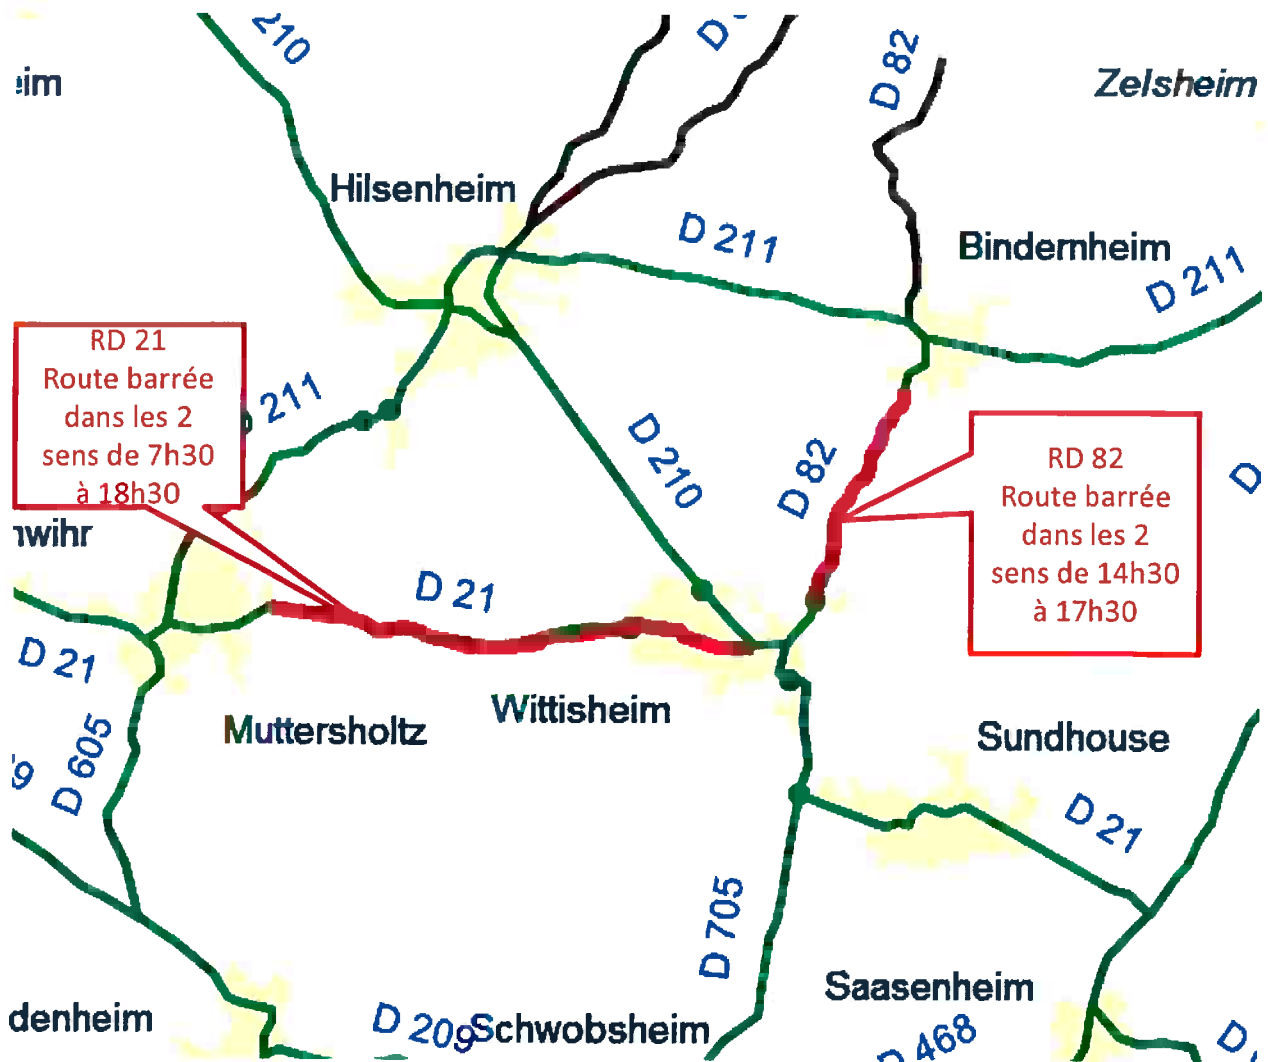

2e Triathlon de WITTISHEIM

Dimanche 26/08/2018

Format S par équipe - circuit vélo: mesures d'exploitation

Planche 2