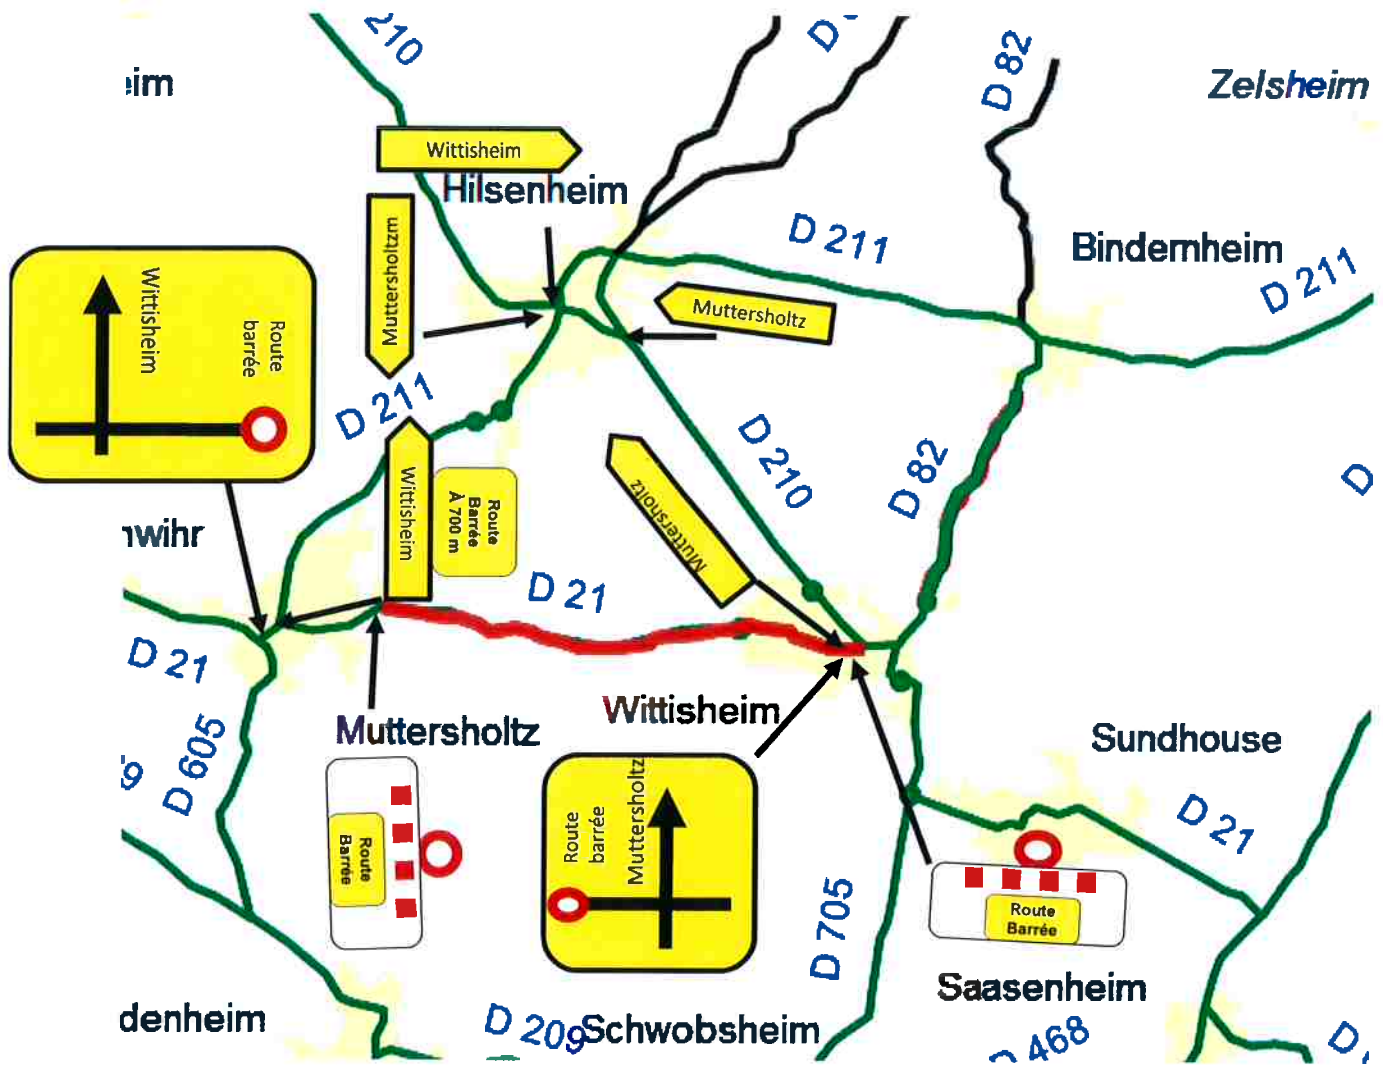

2e Triathlon de WITTISHEIM

Dimanche 26/08/2018

PLAN DE DEVIATION

Format XS - circuit vélo