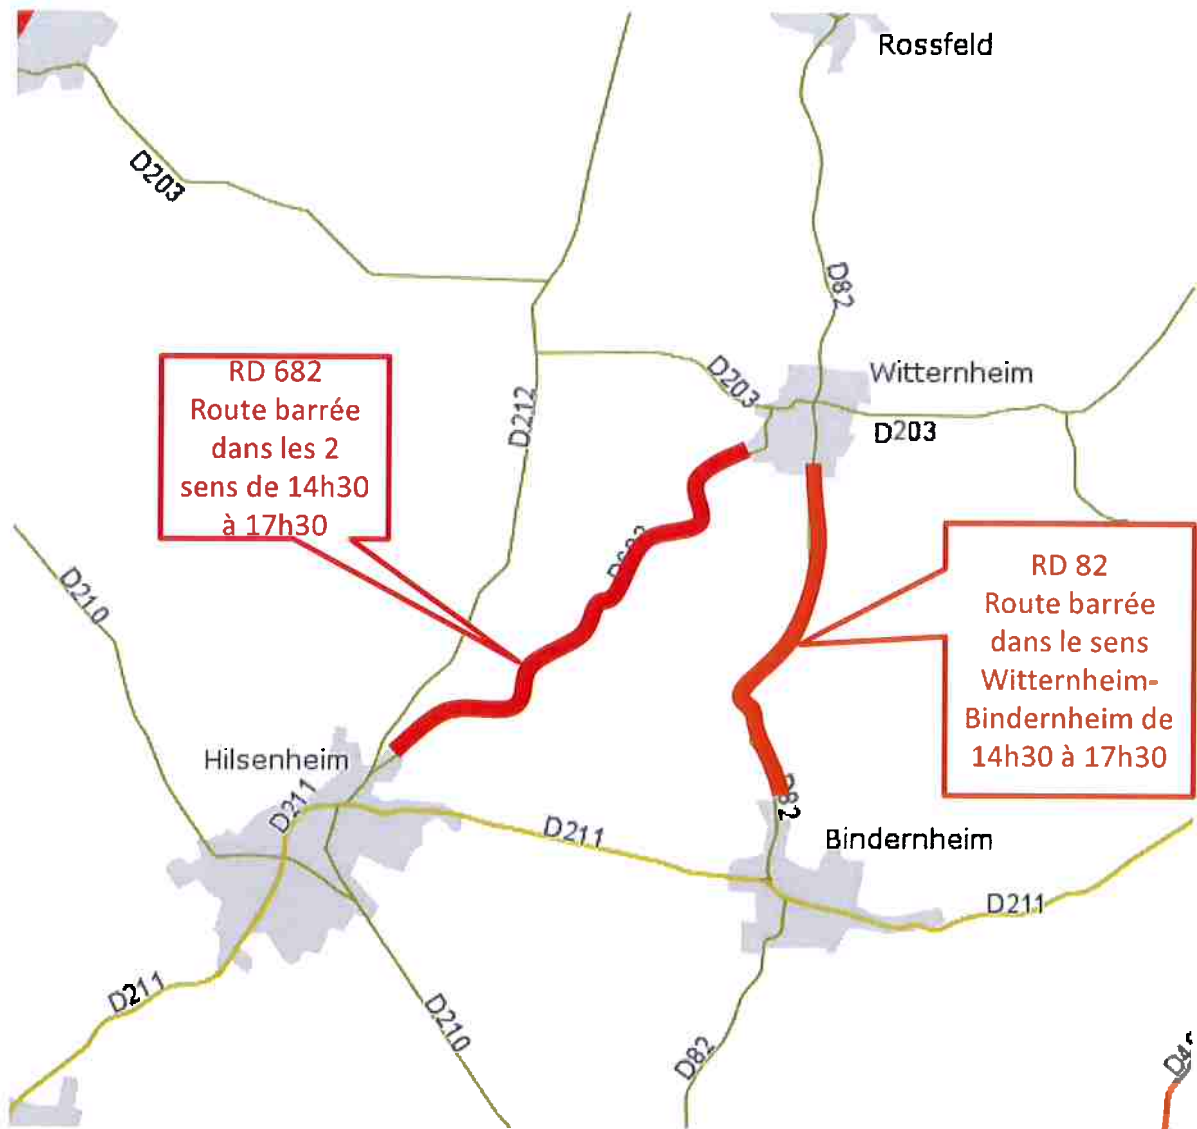

2e Triathlon de WITTISHEIM

Dimanche 26/08/2018

Format S par équipe - circuit vélo: mesures d'exploitation

Planche 1