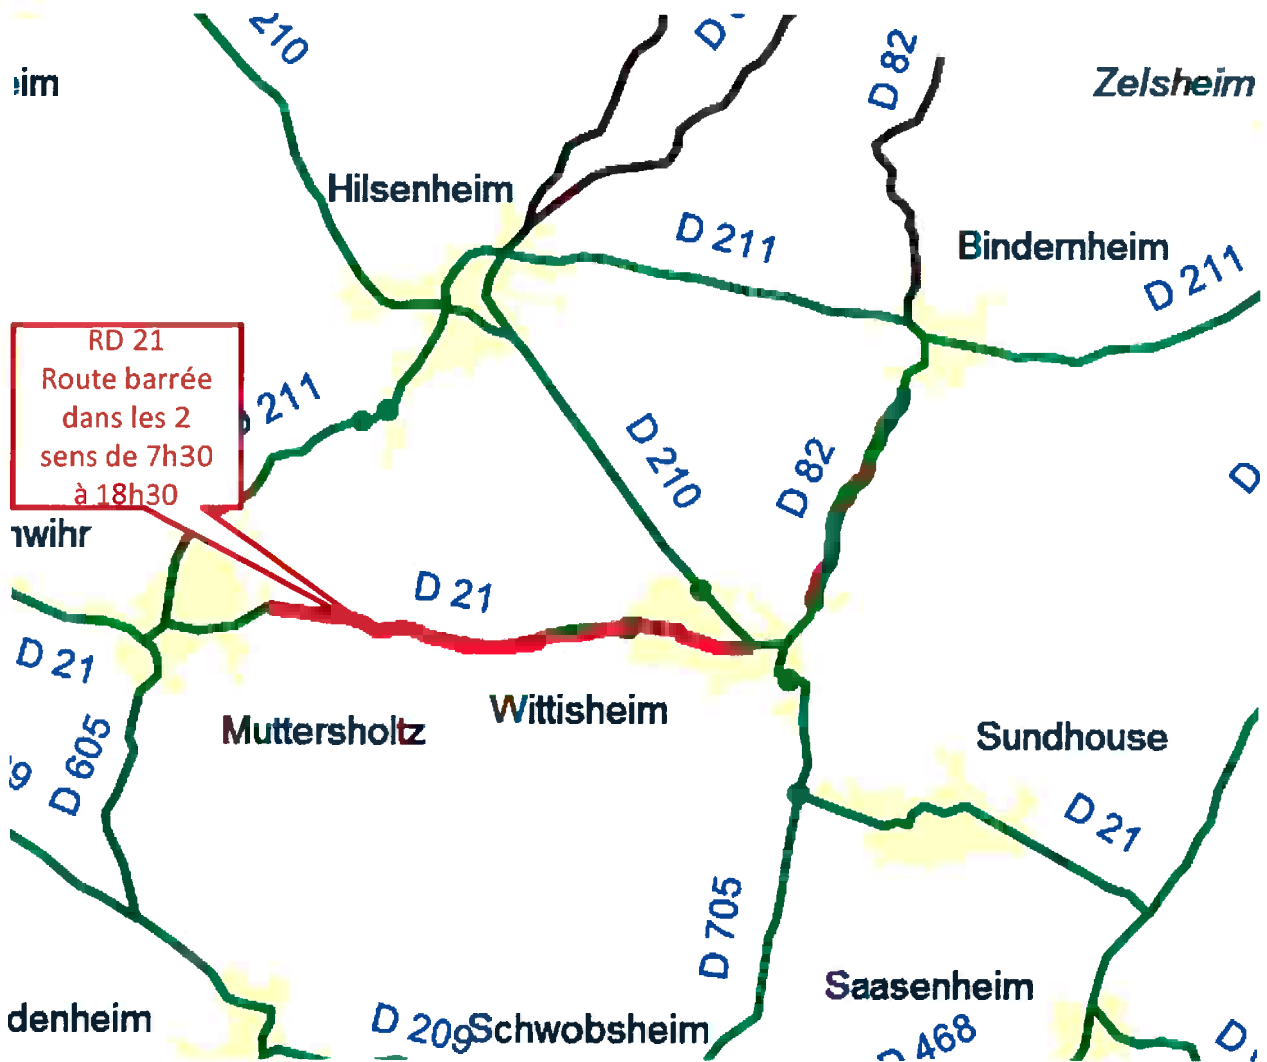

2e Triathlon de WITTISHEIM

Dimanche 26/08/2018

Format XS - circuit vélo: mesure d'exploitation